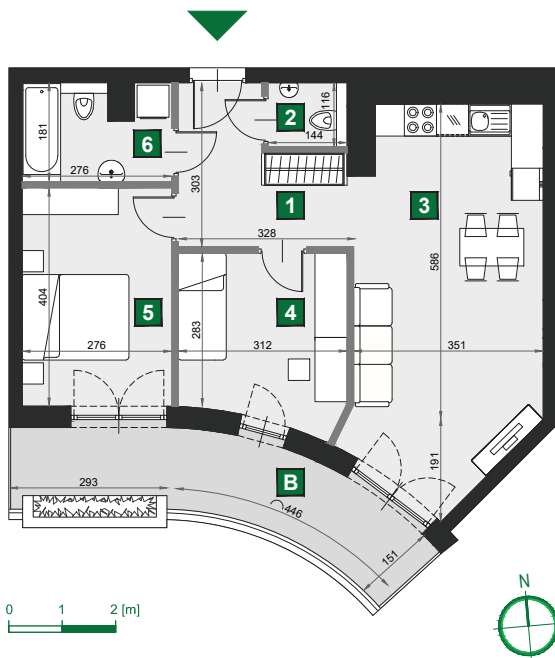

WIŚLANETARASY 2.0

A 8

budynek	A
piętro	1
mieszkanie	A 8
liczba pokoi	3

B balkon	12,27 m ²
1 przedpokój	7,54 m ²
2 wc	1,67 m ²
3 pokój dzienny z aneksem kuch.	24,01 m ²
4 sypialnia	9,60 m ²
5 sypialnia	11,15 m ²
6 łazienka	4,61 m ²

powierzchnia	58,58 m ²
cena brutto	456 924 zł